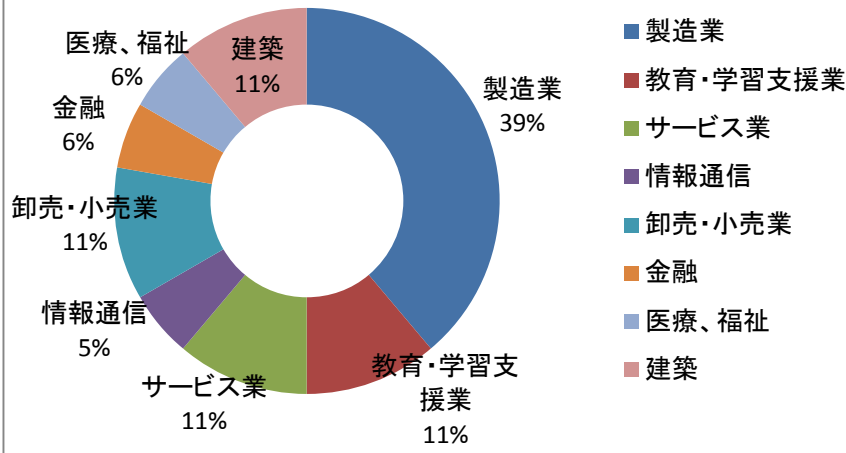

進路別

進路	人数(人)	備考
国内就職	18	うち県内5名
帰国就職	4	
国内進学	7	
帰国進学	1	
国内就活中ほか	3	うち1名進学予定
帰国就活中ほか	7	うち1名留学予定、1名未定
合計	40	

産業別

就職先(産業別)	人数(人)
製造業	7
教育・学習支援業	2
サービス業	2
情報通信	1
卸売・小売業	2
金融	1
医療、福祉	1
建築	2
合計	18

進学(国内)

香川大学大学院(工学研究科)、神戸大学大学院経営研究科