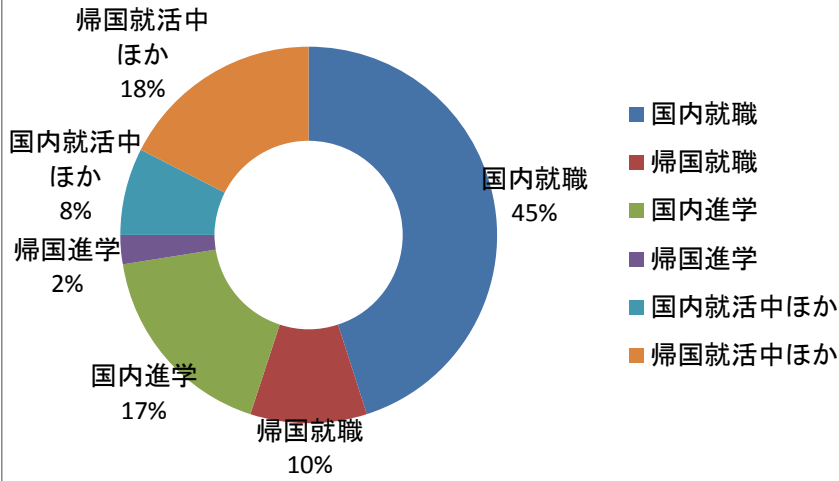

進路別

進路	人数(人)	備考
国内就職	18	うち県内5名
帰国就職	4	
国内進学	7	
帰国進学	1	
国内就活中ほか	3	うち1名進学予定
帰国就活中ほか	7	うち1名留学予定、1名未定
合計	40	

産業別

就職先(産業別)	人数(人)
製造業	7
教育・学習支援業	2
サービス業	2
情報通信	1
卸売・小売業	2
金融	1
医療、福祉	1
建築	2
合計	18

進学(国内)

香川大学大学院(工学研究科)、神戸大学大学院経営研究科