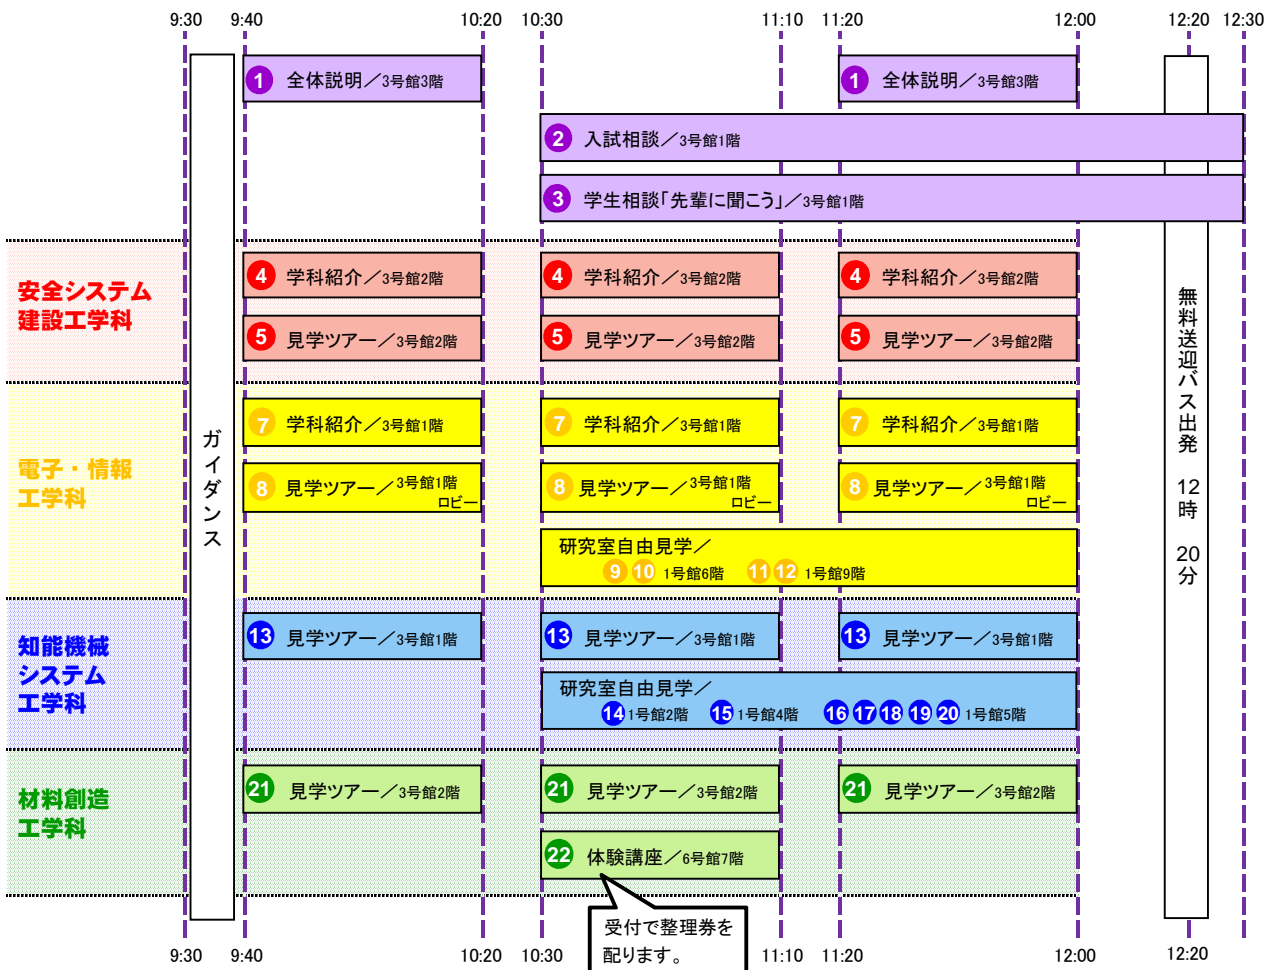

2014 工学部オープンキャンパス 午前のスケジュール

路線バス(ことでんバス)のりば

(互町駅-JR高松駅方面行き) 10:31, 11:53, 13:27出発
 (太田駅行き) 毎時 29分, 59分出発

2014 工学部オープンキャンパス 午後のスケジュール

路線バス(ことでんバス)のりば

(瓦町駅・JR高松駅方面行き) 14:22, 15:17, 16:32出発
 (太田駅行き) 毎時 29分, 59分出発