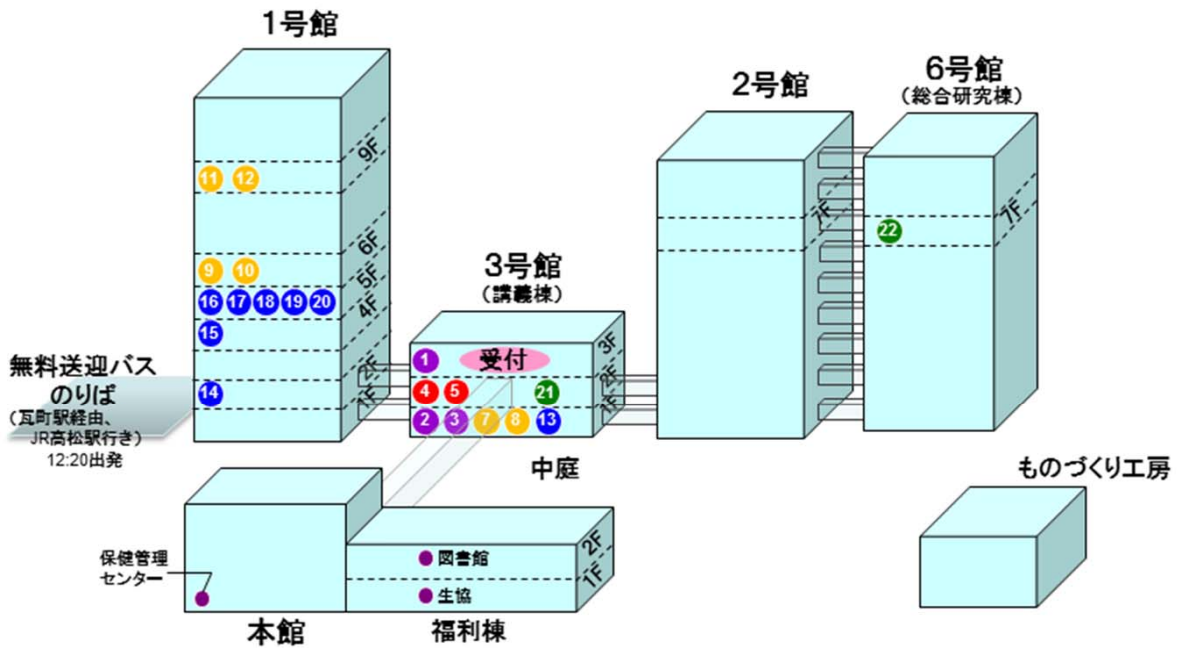

2014 工学部オープンキャンパス 午前のスケジュール

路線バス(ことでんバス)のりば

(互町駅-JR高松駅方面行き) 10:31, 11:53, 13:27出発
 (太田駅行き) 毎時 29分, 59分出発

2014 工学部オープンキャンパス 午後のスケジュール

路線バス(ことでんバス)のりば

(瓦町駅・JR高松駅方面行き) 14:22, 15:17, 16:32出発
 (太田駅行き) 毎時 29分, 59分出発