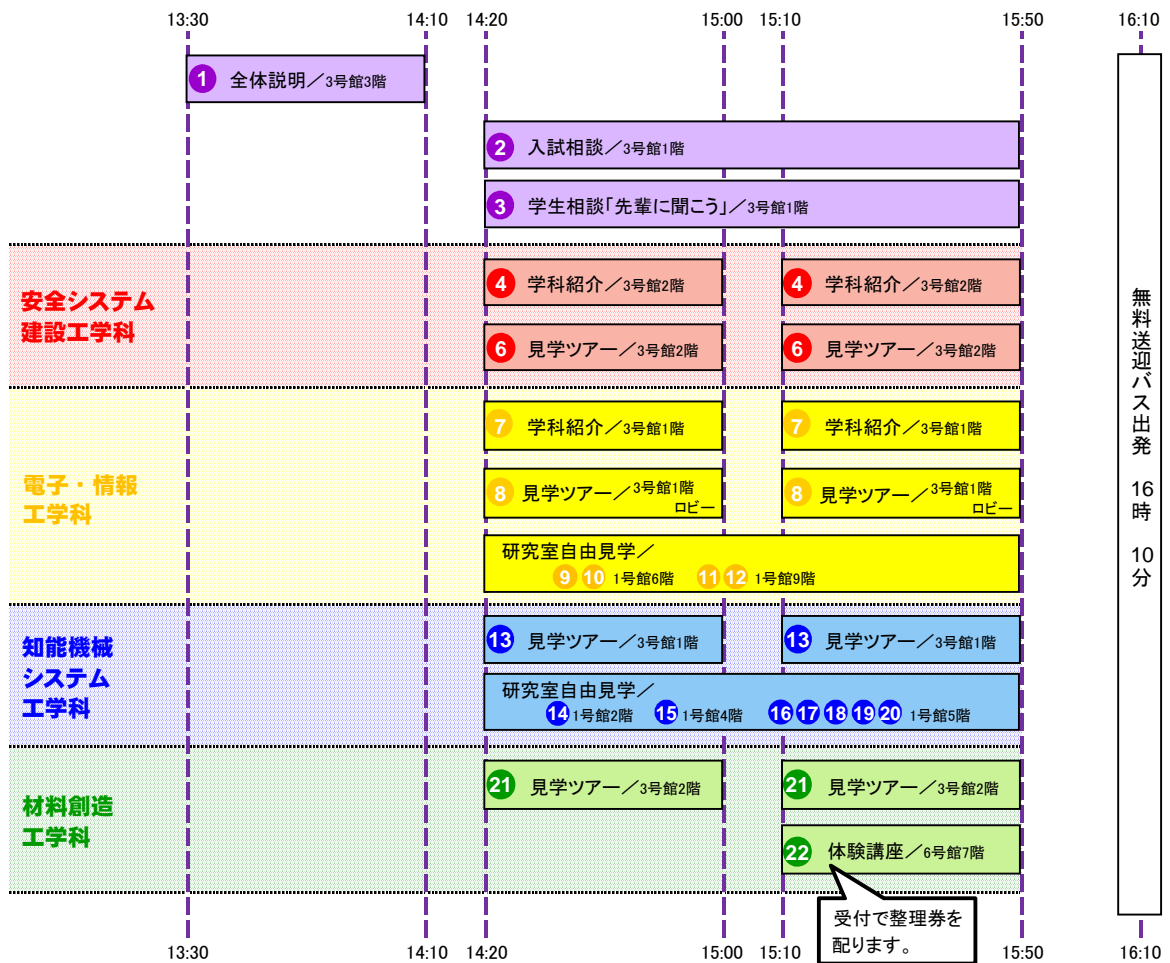

2014 工学部オープンキャンパス 午前のスケジュール

路線バス(ことでんバス)のりば

(互町駅-JR高松駅方面行き) 10:31, 11:53, 13:27出発
 (太田駅行き) 毎時 29分, 59分出発

2014 工学部オープンキャンパス 午後のスケジュール

路線バス(ことでんバス)のりば

(瓦町駅・JR高松駅方面行き) 14:22, 15:17, 16:32出発
 (太田駅行き) 毎時 29分, 59分出発