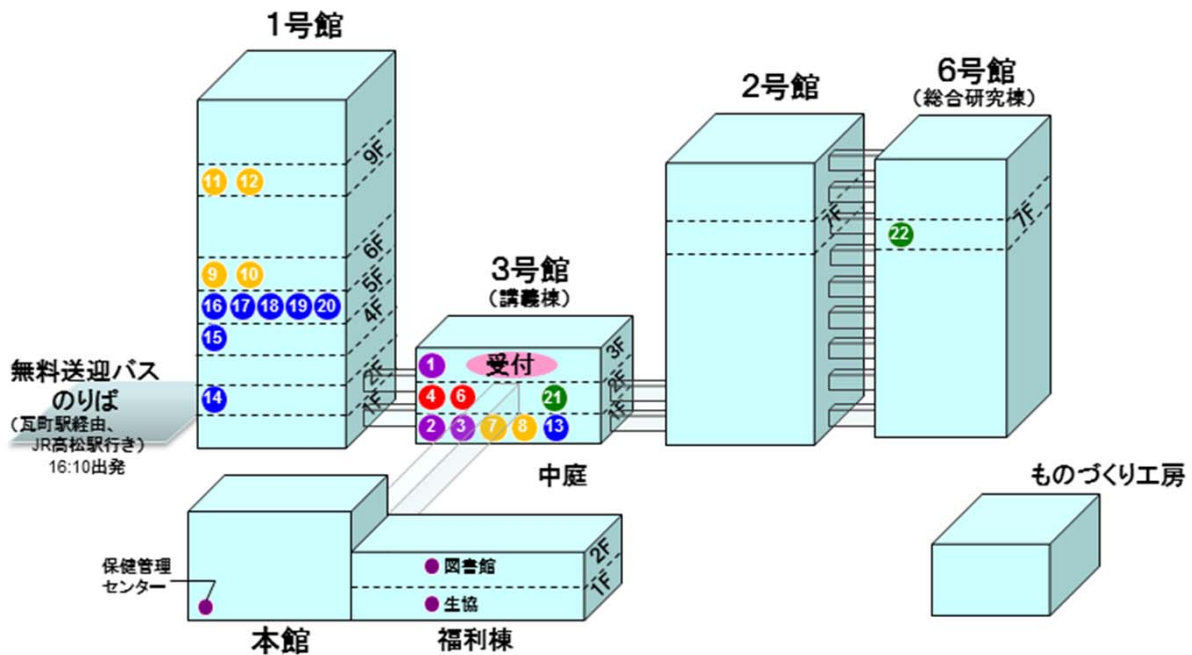

2014 工学部オープンキャンパス 午前のスケジュール

路線バス(ことでんバス)のりば

(互町駅-JR高松駅方面行き) 10:31, 11:53, 13:27出発
 (太田駅行き) 毎時 29分, 59分出発

2014 工学部オープンキャンパス 午後のスケジュール

路線バス(ことでんバス)のりば

(瓦町駅・JR高松駅方面行き) 14:22, 15:17, 16:32出発
 (太田駅行き) 毎時 29分, 59分出発