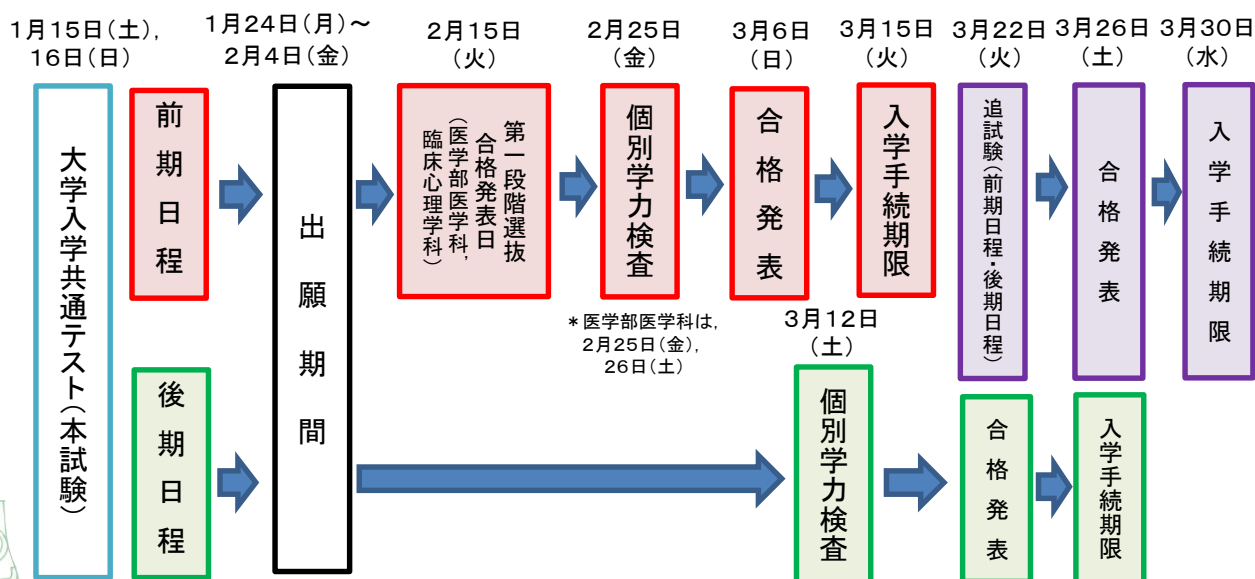

入試情報トピックス

2022年度 一般選抜 学生募集要項を公表しました

香川大学一般選抜(前期日程・後期日程)の「入学者受入方針」、「募集人員」、「出願資格」、「出願手続」、「選抜方法」、「個別学力検査の日時及び場所」、「合格者発表」、「入学手続」等の詳細をまとめています。また、万一、新型コロナウイルスに感染して受験できなくなった場合の追試験の実施内容についても各学部ごとに記載しています。

なお、一般選抜学生募集要項については、紙媒体の冊子は配布しておりません。そのため、香川大学ホームページよりPDFファイルをダウンロードしてご覧ください。

一般選抜(前期日程・後期日程) 学生募集要項

https://www.kagawa-u.ac.jp/admission/admission_guide/guide22/

〈2022年度 香川大学一般選抜 日程の概要〉

* 追試験は、1月29日(土)、30日(日)

大学入学共通テスト受験後に出願できる 「学校推薦型選抜Ⅱ」

香川大学では、**法学部(昼間コース)**、**経済学部(昼間コース)**、**創造工学部**、**農学部**の4学部で出願できます。募集人員は、**法学部(30人)**、**経済学部(昼間コース)(45人)(*1)**、**創造工学部(47人)**、**農学部(20人)**です。選抜は、主に、大学入学共通テストと出願書類で行われ、**一般選抜(前期日程・後期日程)との併願が可能です(*2)**。詳細は、香川大学ホームページの学生募集要項よりご確認ください。